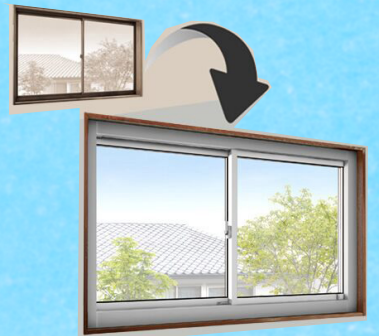

# 2025年も 補助金がでます!

今ある窓の内側に  
内窓「インフラス」

今ある壁を壊さず  
簡単に取り替える「リフラス」

## 補助額

窓の 大きさ	内窓設置	外窓交換 (カバー工法)
大	65,000円	149,000円
中	44,000円	110,000円
小	28,000円	74,000円

防犯

防音

結露  
軽減

快適

断熱

PATTOリリケナル  
マド本舗

# 今こそ、防犯リフォーム

侵入口の約60%は窓から！

面格子で  
家族と財産を守ります。

面格子

面格子は侵入抑止に効果があり、安心と安全を守る防犯対策です。

防犯ガラスで  
安心な暮らしを守る。

防犯ガラス

中間膜の特殊構造で、割れても破片が飛び散らず、侵入を困難にします。侵入防止と安全性を兼ね備えた頼れる窓対策です。