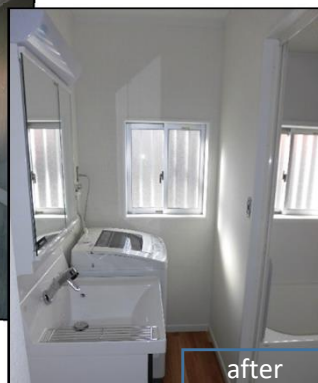

工場の屋根の葺替えも。

洗面所もお風呂も  
キレイに。

和室を洋室に

玄関取替1日で。

浴室・トイレ・洗面等 水廻りリフォーム工事 網戸張替、  
ガラス割替、内窓取付、床張替え等、小工事も  
承っております。 お気軽にお問い合わせください。

イトゼン株式会社 担当 深谷

0120-930-632 (052) 412-1231