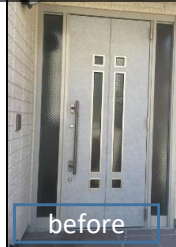

工場の屋根の葺替えも。

洗面所もお風呂も  
キレイに。

和室を洋室に

玄関取替1日で。

浴室・トイレ・洗面等 水廻りリフォーム工事 網戸張替、  
ガラス割替、内窓取付、床張替え等、小工事も  
承っております。 お気軽にお問い合わせください。

イトゼン株式会社 担当 深谷

0120-930-632 (052) 412-1231