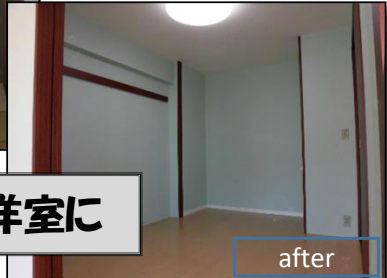

工場の屋根の葺替えも。

洗面所もお風呂も  
キレイに。

和室を洋室に

玄関取替1日で。

浴室・トイレ・洗面等 水廻りリフォーム工事 網戸張替、  
ガラス割替、内窓取付、床張替え等、小工事も  
承っております。 お気軽にお問い合わせください。

イトゼン株式会社 担当 深谷

0120-930-632 (052) 412-1231