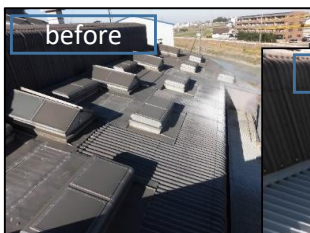

工場の屋根の葺替えも。

洗面所もお風呂も  
キレイに。

和室を洋室に

玄関取替1日で。

浴室・トイレ・洗面等 水廻りリフォーム工事 網戸張替、  
ガラス割替、内窓取付、床張替え等、小工事も  
承っております。 お気軽にお問い合わせください。

イトゼン株式会社 担当 深谷

0120-930-632 (052) 412-1231