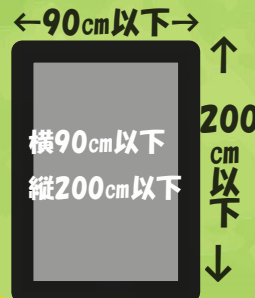

網戸のお持ち込み、
お持ち帰りが可能な方

お宅まで
お引取りもいたします!
(有料)

数量多数の場合、後日
お届けとなる場合があります

一律
600円
(税込)