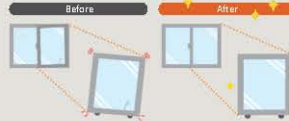

2 Lock

簡単に侵入させない。

2ロックで侵入を諦めさせる心理効果が期待できます。

※日射時間が長く外窓に複層ガラスを使用している場合、内窓にLow-E複層ガラスを使用すると、ガラスの熱割れ、枠や障子の変色・変形の恐れがあります。

取替え窓「リプラス」

古い窓を、新しい窓にパツと交換!

1day

リフォーム

開け閉めもスムーズに

窓の変形などで開け閉めしづらくなった窓のがたつきを解消!

すきま風・換気のお悩みスッキリ

窓の種類を変えられるから、すきま風や換気のお悩みを解決!

2つの補助金で「窓」と「水まわり」を一緒にリフォーム 健康で快適な住まいの実現を!

窓・玄関リフォームは **先進的窓リノベ2024事業** 水まわりリフォームは **子育てエコホーム支援事業** の補助金を活用

内窓+玄関リフォーム

補助額合計 269,000円