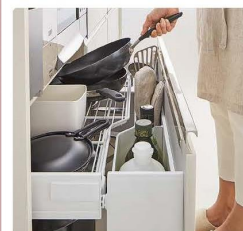

枚数をご確認の上 ご相談下さい。

キッチン 水廻り商品も  
取り扱っております

てきぱきと、会話をしながら楽しむLIXILのキッチン。

**イトゼン株式会社**  
**0120-930-632**  
**(052) 412-1231**

お気軽にお問い合わせください。

担当 下村

料理と後片付けを  
ダブルでサポート  
してくれるシンクです。

手際よく  
スムーズに

下ごしらえも、洗い物も、  
シンク作業がはかどる

Wサポートシンク

よく使うものが  
ラックに取り出せて  
たっぷり入る。

たっぷり  
しまえる

アシストポケット

センサー付きだから  
吐水も止水も  
自動でかしく使える。

テキパキと  
スマートに

ハンズフリー水栓