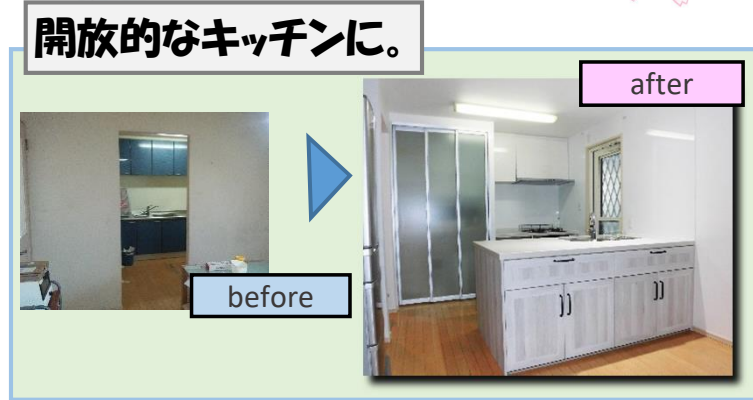

最新

リフォーム施工例

浴室・トイレ・洗面等 水廻りリフォーム工事 網戸張替、ガラス割替、内窓取付、床張替え等、小工事や、玄関ドア、窓サッシの1dayリフォームを承っております。