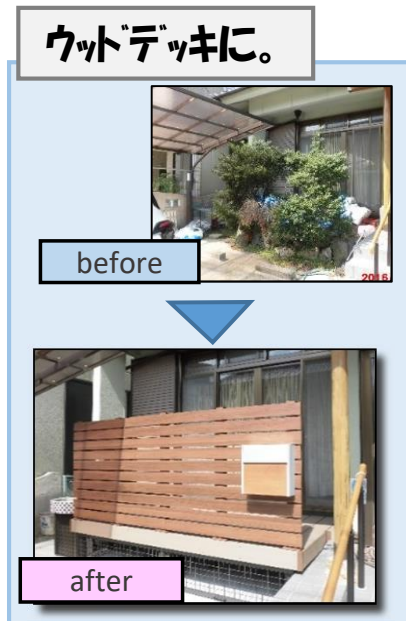

最新

リフォーム施工例

浴室・トイレ・洗面等 水廻りリフォーム工事 網戸張替、ガラス割替、内窓取付、床張替え等、小工事や、玄関ドア、窓サッシの1dayリフォームを承っております。