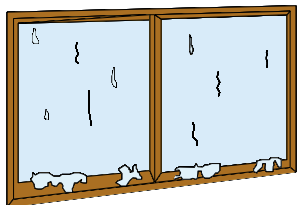

**只今キャンペーン中**  
(2017年11月末まで)

あの車からの  
**ふれあい通信**

好評につき  
**来年1月末まで延長!**

ガラス面の  
**結露**  
お困りの方

現在お使いのサッシで、  
ガラスのみの交換となります。

**結露激減**  
カビ防止にも  
効果あり

**薄型断熱ガラス**

**クリアFit®**

通常 ガラスのみ材料価格 1㎡当たり ~~¥18,000~~ のところ

キャンペーン中につき **1㎡当たり ¥13,000** (ガラス材料代のみ)  
~~11月末まで~~ **来年1月末まで!**

※ 取替工事費は 枚数によりますので  
別途お問い合わせください。

便器・洗面化粧台等も特別価格

~~11月末まで~~ キャンペーン中につき **各種50%off**  
**来年1月末まで!**

**来年1月末まで!**