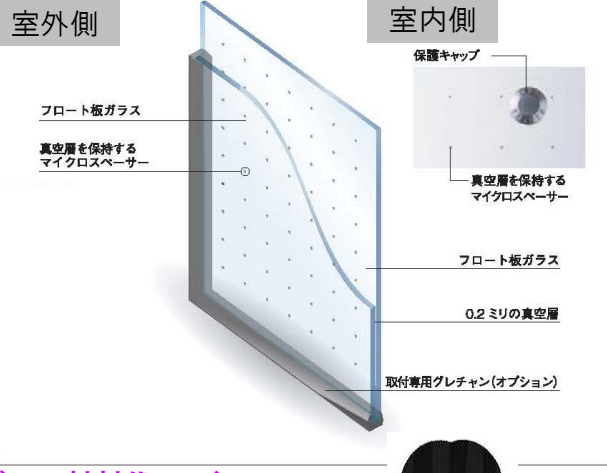

**只今キャンペーン中**  
(2017年11月末まで)

あの車からの  
**ふれあい通信**

好評につき  
**来年1月末まで延長!**

ガラス面の  
**結露**  
お困りの方

現在お使いのサッシで、  
ガラスのみの交換となります。

**結露激減**  
カビ防止にも  
効果あり

**薄型断熱ガラス**

**クリアFit®**

通常 ガラスのみ材料価格 1㎡当たり ~~¥18,000~~ のところ

キャンペーン中につき **1㎡当たり ¥13,000** (ガラス材料代のみ)  
~~11月末まで~~ **来年1月末まで!**

※ 取替工事費は 枚数によりますので  
別途お問い合わせください。

便器・洗面化粧台等も特別価格

~~11月末まで~~ キャンペーン中につき **各種50%off**  
**来年1月末まで!**

**来年1月末まで!**