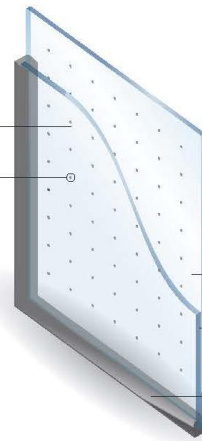

只今キャンペーン中
(2017年11月末まで)

あの車からの ふれあい通信

現在お使いのサッシで、
ガラスのみの交換となります。

薄型断熱ガラス

クリアFit®

ガラス面の

**結露で
お困りの方**

**結露激減
カビ防止にも
効果あり**

クリアFit®構造図

室外側

フロート板ガラス
真空層を保持する
マイクロスペーサー

室内側

保護キャップ
真空層を保持する
マイクロスペーサー

フロート板ガラス

0.2ミリの真空層

取付専用グレチャン(オプション)

通常 ガラスのみ材料価格 1㎡当たり ~~¥18,000~~ のところ

キャンペーン中につき **1㎡当たり ¥13,000** (ガラス材料代のみ)
(11月末まで)

※ 取替工事費は 枚数によりますので
別途お問い合わせください。

たった1日で玄関が素敵に大変身!

玄関引戸も勝手口ドアも有ります♪

親子ドア W1244 x H2356 定価 ¥507,000
標準工事費込み ¥350,000のところ

今なら!! 11月末までキャンペーン価格 (チラシの写真と同じなら)