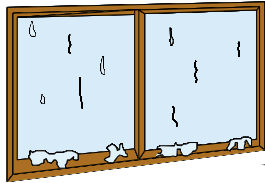

只今キャンペーン中
(2017年11月末まで)

あの車からの ふれあい通信

現在お使いのサッシで、
ガラスのみの交換となります。

薄型断熱ガラス

クリアFit®

ガラス面の

**結露で
お困りの方**

**結露激減
カビ防止にも
効果あり**

クリアFit®構造図

室外側

フロート板ガラス
真空層を保持する
マイクロスペーサー

室内側

保護キャップ
真空層を保持する
マイクロスペーサー

フロート板ガラス

0.2ミリの真空層

取付専用グレチャン(オプション)